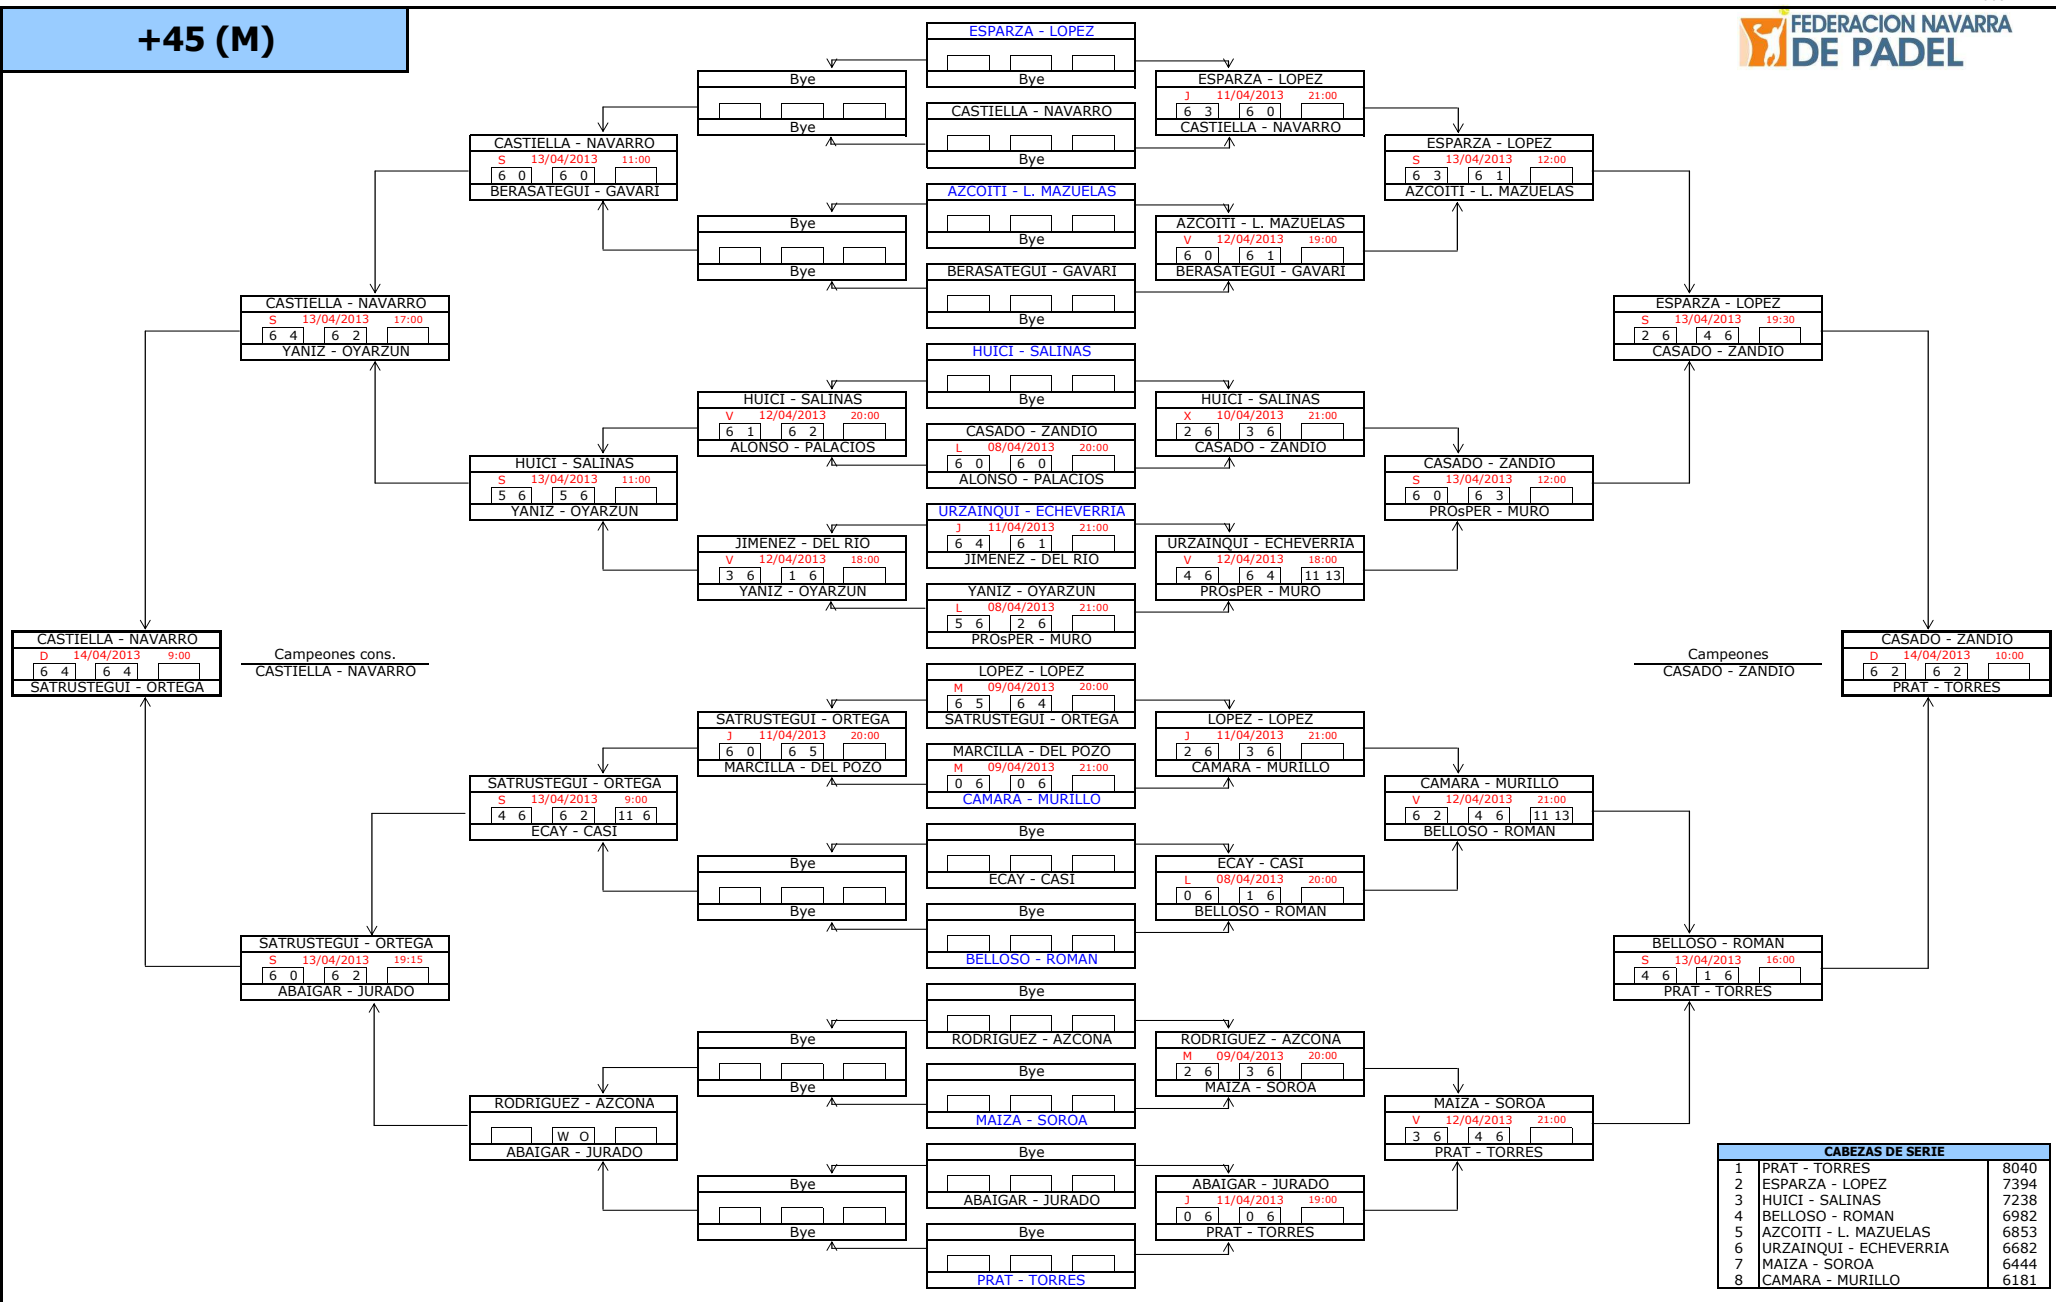

**+35 (M)**

CABEZAS DE SERIE		
1	JIMENEZ - CAPITANI	10243
2	PEREYRA - PEREZ DE MUNIAIN	10130
3	LERGA - AZAGRA	9481
4	TORRES - TORRES	9389
5	AGUINAGA - CASIMIRO	9253
6	CARLUCCI - CAPITANI	8921
7	RUIZ - DONEZAR	7406
8	CIA - ARROYO	6522

**+40 (M)**

CABEZAS DE SERIE		
1	TORRES - LERGA	10651
2	DONEZAR - FRAUCA	8540
3	LAUROBA - ZARRALUQUI	8244
4	NAVARRO - NAVARRO	7924
5	ARAGON - OSES	7569
6	ROMAN - RUBIO	7543
7	LOPEZ - GARCIA	7442
8	SOROA - SAN MARTIN	6547

**+45 (M)**

Campeones cons.  
CASTIELLA - NAVARRO

Campeones  
CASADO - ZANDIO

CABEZAS DE SERIE		
1	PRAT - TORRES	8040
2	ESPARZA - LOPEZ	7394
3	HUICI - SALINAS	7238
4	BELLOSO - ROMAN	6982
5	AZCOITI - L. MAZUELAS	6853
6	URZAINQUI - ECHEVERRIA	6682
7	MAIZA - SOROA	6444
8	CAMARA - MURILLO	6181

**+45 (F)**

Campeones cons.  
RECALDE - GALDIANO

Campeones  
ANDUEZA - MAGANA

CABEZAS DE SERIE		
1	ACERO - AINCIBURU	9896
2	ANDUEZA - MAGANA	8925
3	SORIA - MAIZA	8366
4	ANCIN - EQUIZA	7794
5	BEDIA - JIMENEZ	6670
6	GUEMBE - GARCIA	6627
7	ORBE - ECHAVARREN	6140
8	LAREQUI - OCHOA	5353