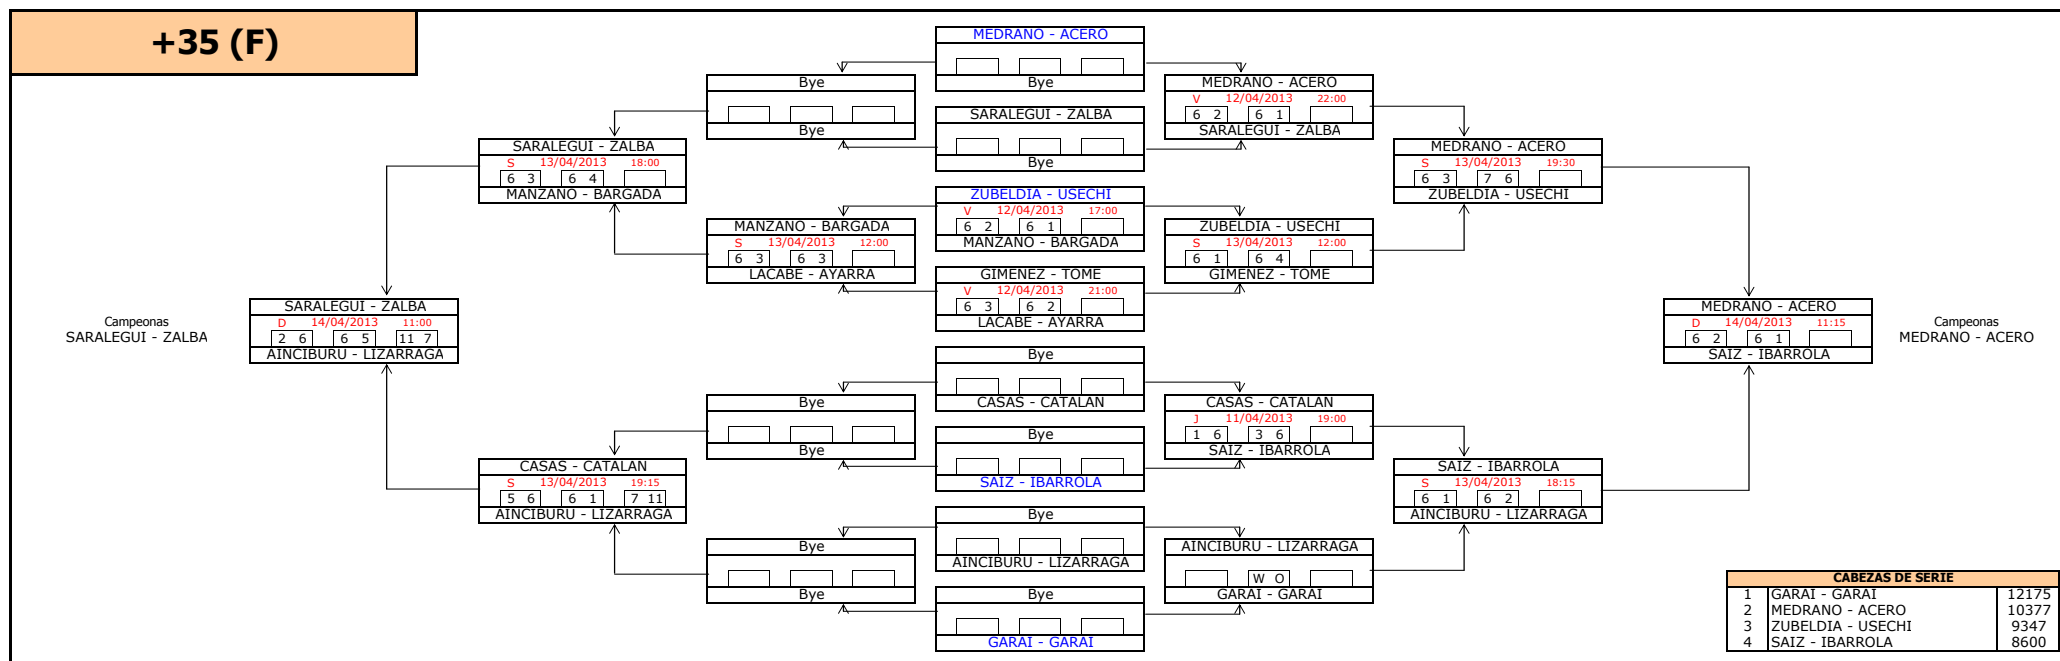

**+40 (M)**

CABEZAS DE SERIE		
1	TORRES - LERGA	10651
2	DONEZAR - FRAUCA	8540
3	LAUROBA - ZARRALUQUI	8244
4	NAVARRO - NAVARRO	7924
5	ARAGON - OSES	7569
6	ROMAN - RUBIO	7543
7	LOPEZ - GARCIA	7442
8	SOROA - SAN MARTIN	6547

**+45 (M)**

Campeones cons.  
CASTIELLA - NAVARRO

Campeones  
CASADO - ZANDIO

CABEZAS DE SERIE		
1	PRAT - TORRES	8040
2	ESPARZA - LOPEZ	7394
3	HUICI - SALINAS	7238
4	BELLOSO - ROMAN	6982
5	AZCOITI - L. MAZUELAS	6853
6	URZAINQUI - ECHEVERRIA	6682
7	MAIZA - SOROA	6444
8	CAMARA - MURILLO	6181

**+45 (F)**

Campeones cons.  
RECALDE - GALDIANO

Campeones  
ANDUEZA - MAGANA

CABEZAS DE SERIE		
1	ACERO - AINCIBURU	9896
2	ANDUEZA - MAGANA	8925
3	SORIA - MAIZA	8366
4	ANCIN - EQUIZA	7794
5	BEDIA - JIMENEZ	6670
6	GUEMBE - GARCIA	6627
7	ORBE - ECHAVARREN	6140
8	LAREQUI - OCHOA	5353