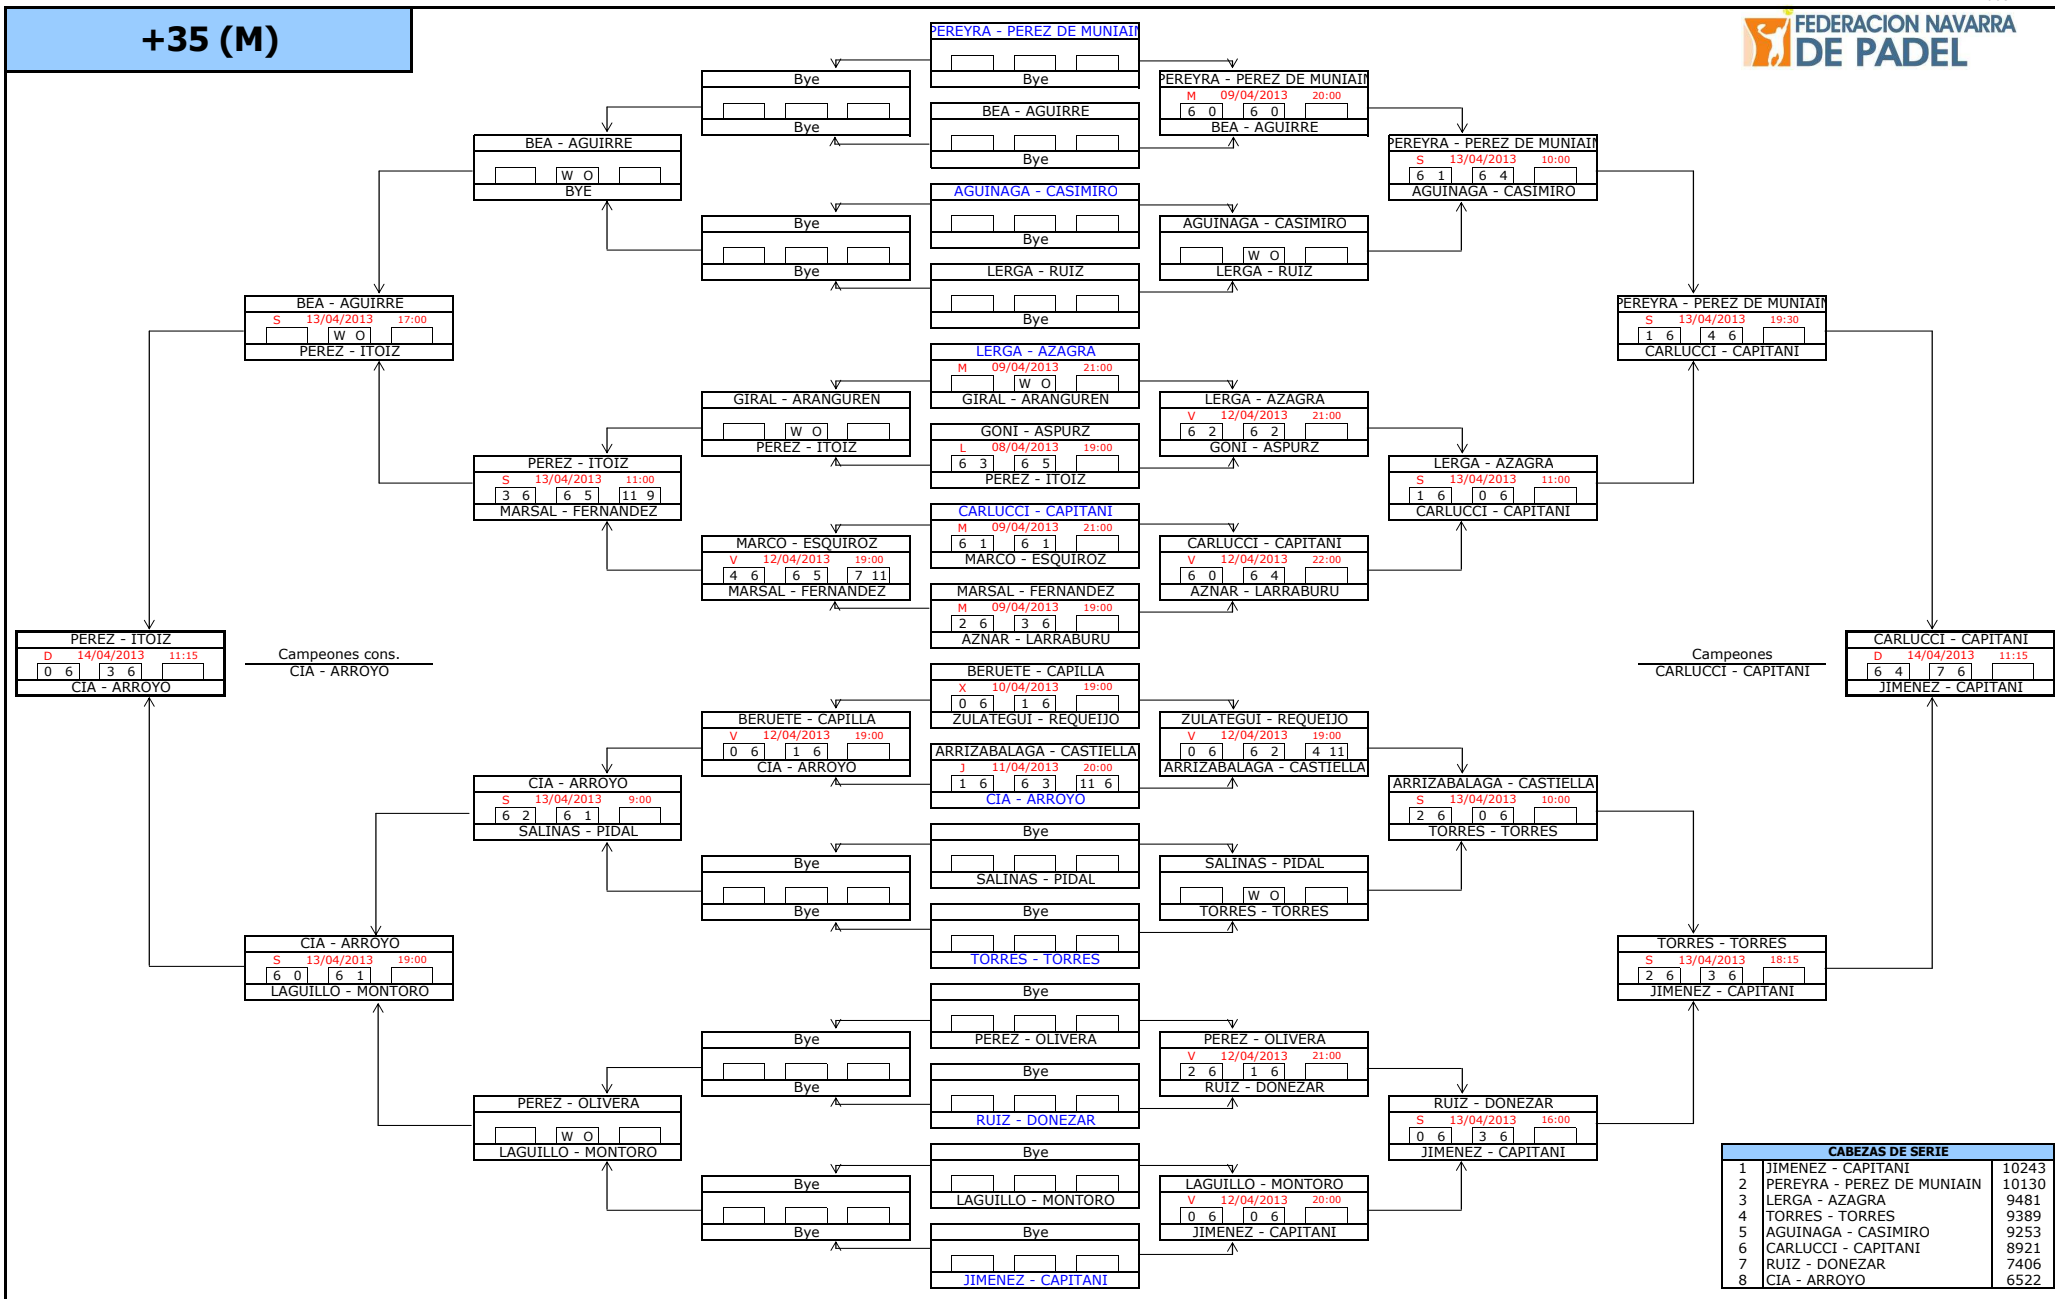

**+35 (M)**

CABEZAS DE SERIE		
1	JIMENEZ - CAPITANI	10243
2	PEREYRA - PEREZ DE MUNIAIN	10130
3	LERGA - AZAGRA	9481
4	TORRES - TORRES	9389
5	AGUINAGA - CASIMIRO	9253
6	CARLUCCI - CAPITANI	8921
7	RUIZ - DONEZAR	7406
8	CIA - ARROYO	6522

**+40 (M)**

CABEZAS DE SERIE		
1	TORRES - LERGA	10651
2	DONEZAR - FRAUCA	8540
3	LAUROBA - ZARRALUQUI	8244
4	NAVARRO - NAVARRO	7924
5	ARAGON - OSES	7569
6	ROMAN - RUBIO	7543
7	LOPEZ - GARCIA	7442
8	SOROA - SAN MARTIN	6547

**+45 (M)**

Campeones cons.  
CASTIELLA - NAVARRO

Campeones  
CASADO - ZANDIO

CABEZAS DE SERIE		
1	PRAT - TORRES	8040
2	ESPARZA - LOPEZ	7394
3	HUICI - SALINAS	7238
4	BELLOSO - ROMAN	6982
5	AZCOITI - L. MAZUELAS	6853
6	URZAINQUI - ECHEVERRIA	6682
7	MAIZA - SOROA	6444
8	CAMARA - MURILLO	6181

**+45 (F)**

Campeones cons.  
RECALDE - GALDIANO

Campeones  
ANDUEZA - MAGANA

CABEZAS DE SERIE		
1	ACERO - AINCIBURU	9896
2	ANDUEZA - MAGANA	8925
3	SORIA - MAIZA	8366
4	ANCIN - EQUIZA	7794
5	BEDIA - JIMENEZ	6670
6	GUEMBE - GARCIA	6627
7	ORBE - ECHAVARREN	6140
8	LAREQUI - OCHOA	5353