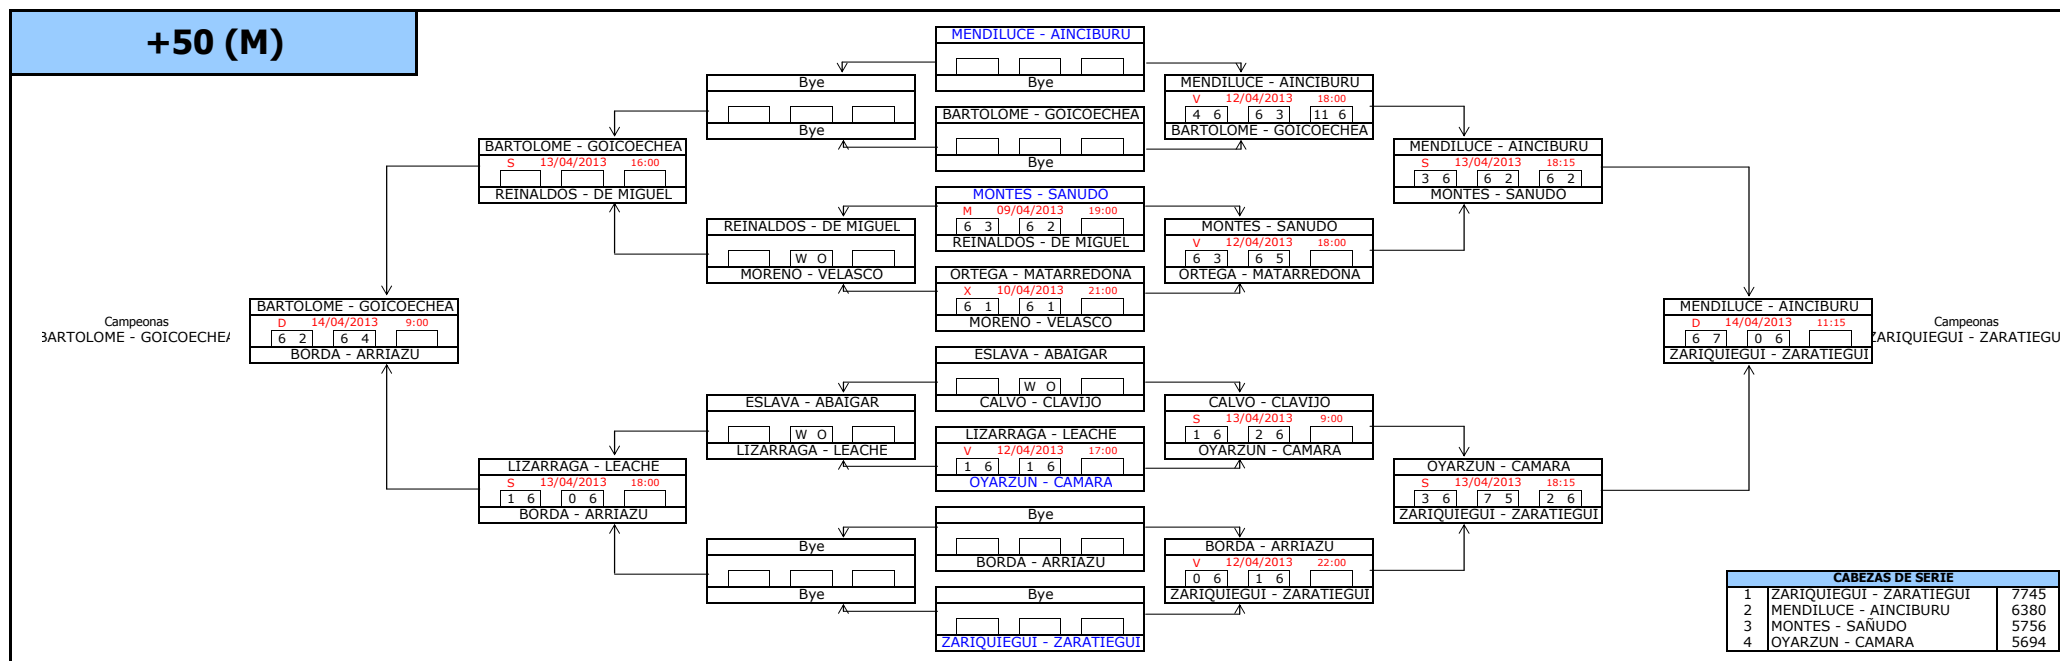

**+35 (M)**

CABEZAS DE SERIE		
1	JIMENEZ - CAPITANI	10243
2	PEREYRA - PEREZ DE MUNIAIN	10130
3	LERGA - AZAGRA	9481
4	TORRES - TORRES	9389
5	AGUINAGA - CASIMIRO	9253
6	CARLUCCI - CAPITANI	8921
7	RUIZ - DONEZAR	7406
8	CIA - ARROYO	6522

**+40 (M)**

CABEZAS DE SERIE		
1	TORRES - LERGA	10651
2	DONEZAR - FRAUCA	8540
3	LAUROBA - ZARRALUQUI	8244
4	NAVARRO - NAVARRO	7924
5	ARAGON - OSES	7569
6	ROMAN - RUBIO	7543
7	LOPEZ - GARCIA	7442
8	SOROA - SAN MARTIN	6547

**+45 (M)**

Campeones cons.  
CASTIELLA - NAVARRO

Campeones  
CASADO - ZANDIO

CABEZAS DE SERIE		
1	PRAT - TORRES	8040
2	ESPARZA - LOPEZ	7394
3	HUICI - SALINAS	7238
4	BELLOSO - ROMAN	6982
5	AZCOITI - L. MAZUELAS	6853
6	URZAINQUI - ECHEVERRIA	6682
7	MAIZA - SOROA	6444
8	CAMARA - MURILLO	6181

**+45 (F)**

Campeones cons.  
RECALDE - GALDIANO

Campeones  
ANDUEZA - MAGANA

CABEZAS DE SERIE		
1	ACERO - AINCIBURU	9896
2	ANDUEZA - MAGANA	8925
3	SORIA - MAIZA	8366
4	ANCIN - EQUIZA	7794
5	BEDIA - JIMENEZ	6670
6	GUEMBE - GARCIA	6627
7	ORBE - ECHAVARREN	6140
8	LAREQUI - OCHOA	5353