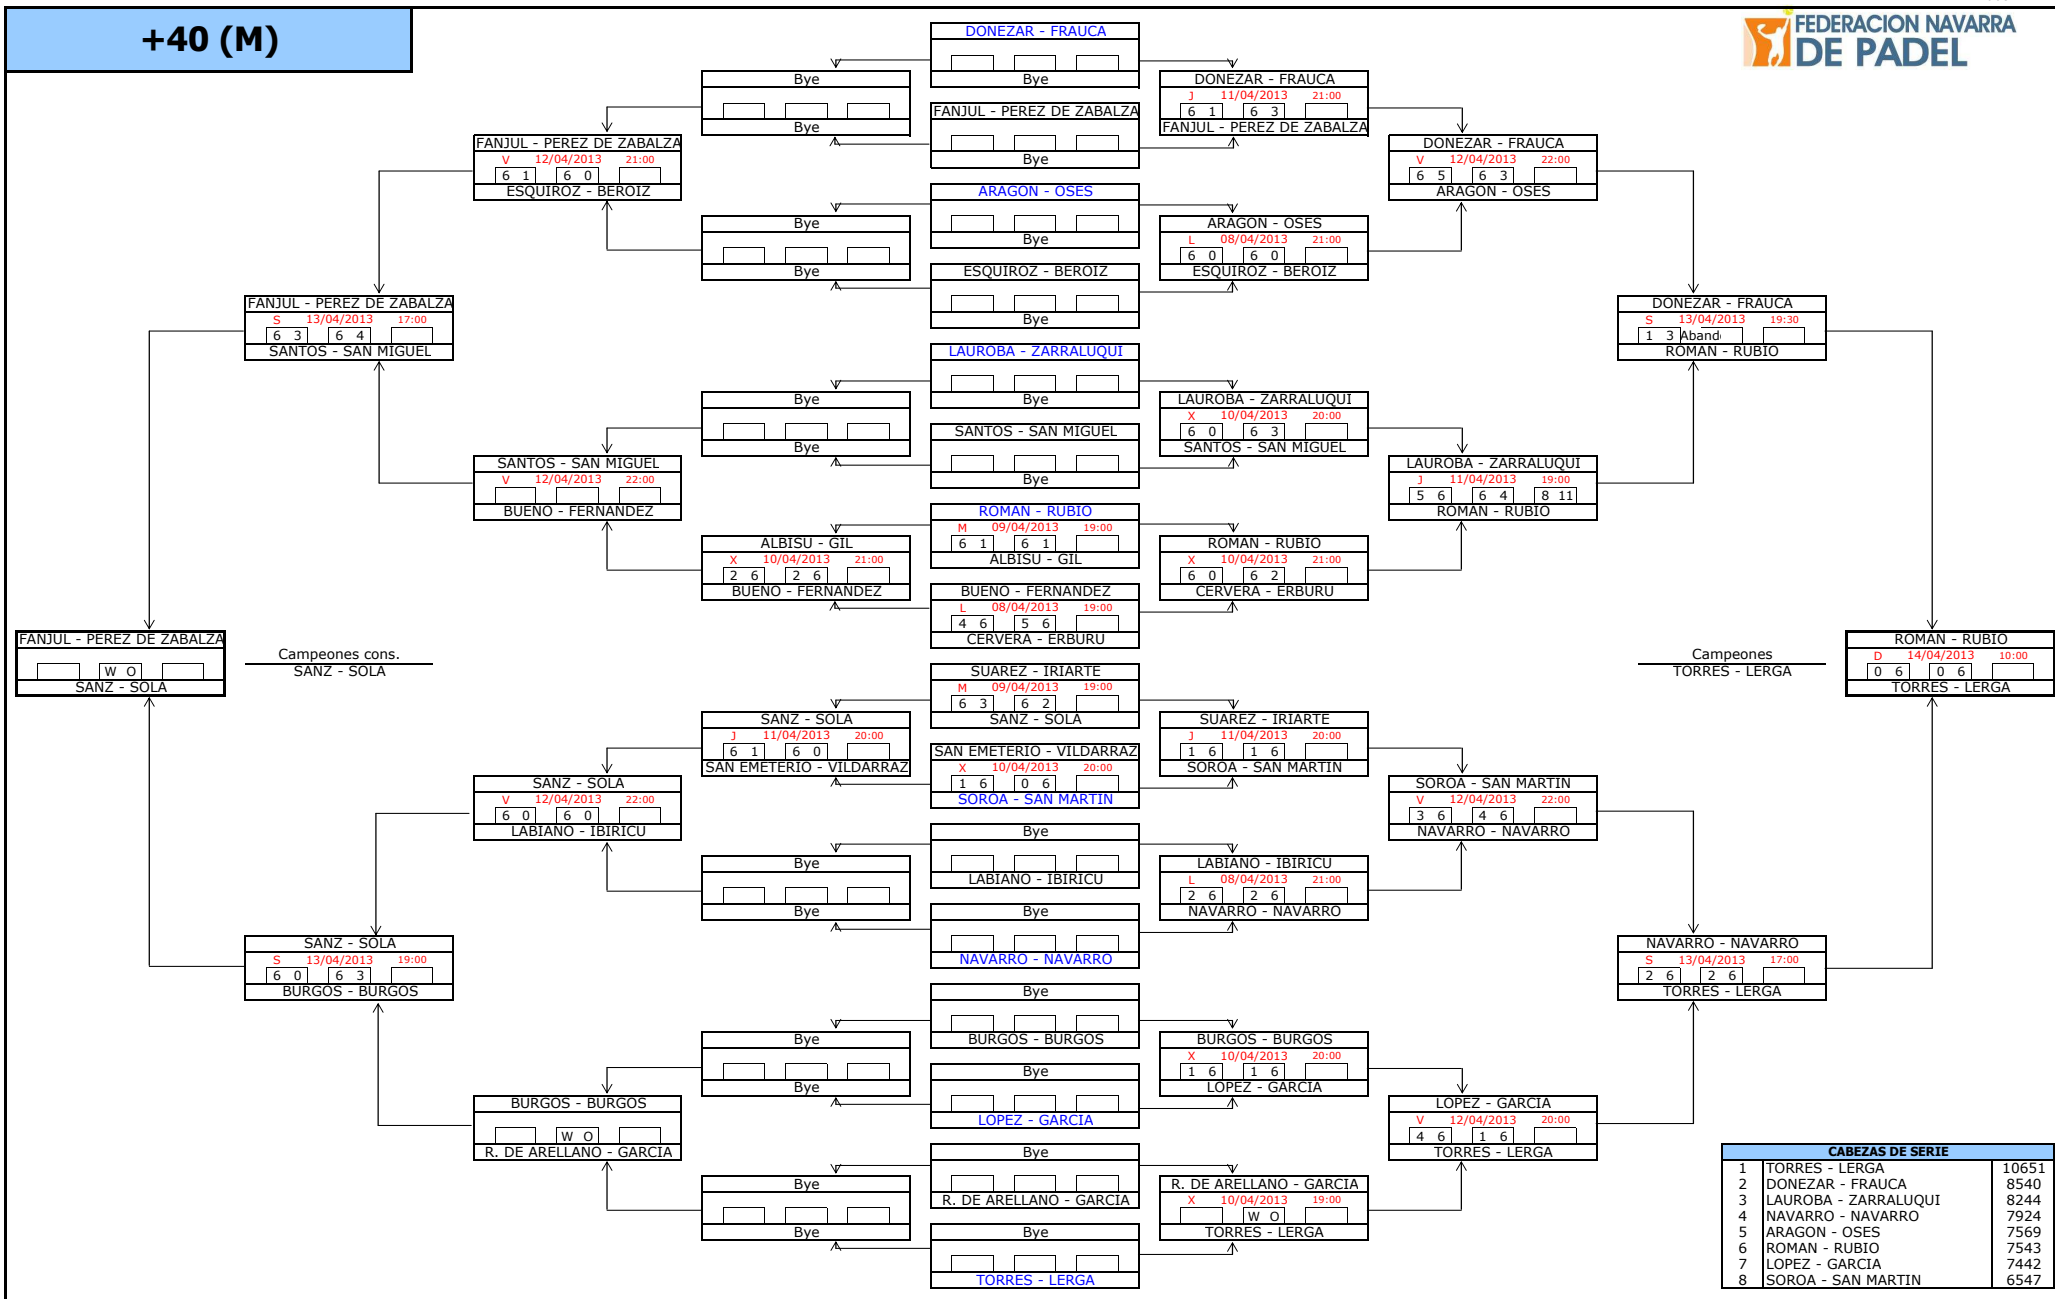

**+35 (M)**

CABEZAS DE SERIE		
1	JIMENEZ - CAPITANI	10243
2	PEREYRA - PEREZ DE MUNIAIN	10130
3	LERGA - AZAGRA	9481
4	TORRES - TORRES	9389
5	AGUINAGA - CASIMIRO	9253
6	CARLUCCI - CAPITANI	8921
7	RUIZ - DONEZAR	7406
8	CIA - ARROYO	6522

**+40 (M)**

CABEZAS DE SERIE		
1	TORRES - LERGA	10651
2	DONEZAR - FRAUCA	8540
3	LAUROBA - ZARRALUQUI	8244
4	NAVARRO - NAVARRO	7924
5	ARAGON - OSES	7569
6	ROMAN - RUBIO	7543
7	LOPEZ - GARCIA	7442
8	SOROA - SAN MARTIN	6547

**+45 (M)**

Campeones cons.  
CASTIELLA - NAVARRO

Campeones  
CASADO - ZANDIO

CABEZAS DE SERIE		
1	PRAT - TORRES	8040
2	ESPARZA - LOPEZ	7394
3	HUICI - SALINAS	7238
4	BELLOSO - ROMAN	6982
5	AZCOITI - L. MAZUELAS	6853
6	URZAINQUI - ECHEVERRIA	6682
7	MAIZA - SOROA	6444
8	CAMARA - MURILLO	6181

**+45 (F)**

Campeones cons.  
RECALDE - GALDIANO

Campeones  
ANDUEZA - MAGANA

CABEZAS DE SERIE		
1	ACERO - AINCIBURU	9896
2	ANDUEZA - MAGANA	8925
3	SORIA - MAIZA	8366
4	ANCIN - EQUIZA	7794
5	BEDIA - JIMENEZ	6670
6	GUEMBE - GARCIA	6627
7	ORBE - ECHAVARREN	6140
8	LAREQUI - OCHOA	5353