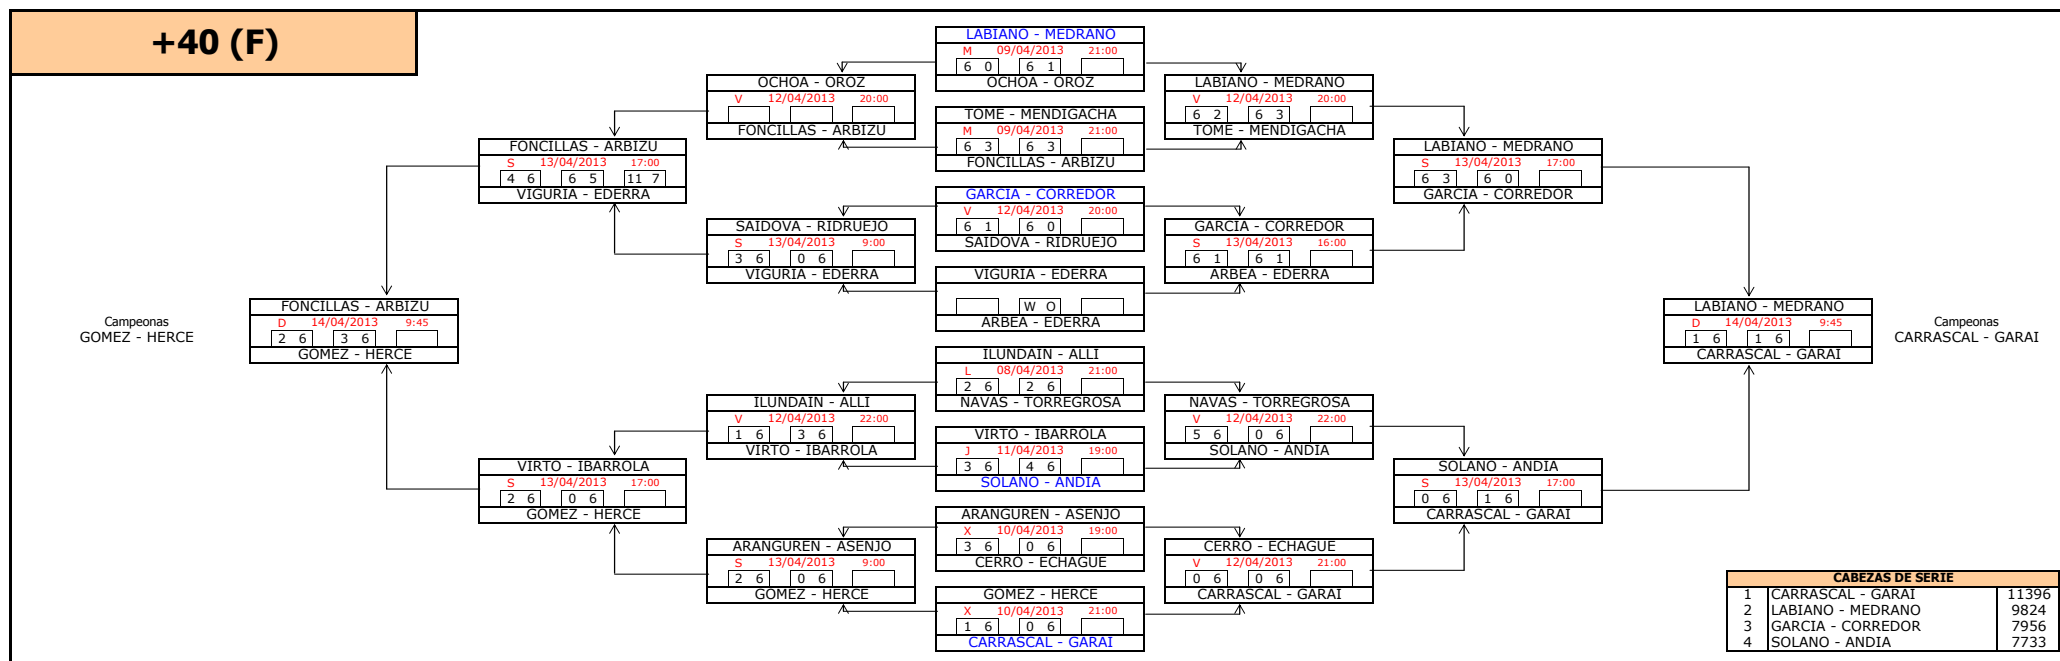

**+40 (M)**

CABEZAS DE SERIE		
1	TORRES - LERGA	10651
2	DONEZAR - FRAUCA	8540
3	LAUROBA - ZARRALUQUI	8244
4	NAVARRO - NAVARRO	7924
5	ARAGON - OSES	7569
6	ROMAN - RUBIO	7543
7	LOPEZ - GARCIA	7442
8	SOROA - SAN MARTIN	6547

**+45 (M)**

Campeones cons.  
CASTIELLA - NAVARRO

Campeones  
CASADO - ZANDIO

CABEZAS DE SERIE		
1	PRAT - TORRES	8040
2	ESPARZA - LOPEZ	7394
3	HUICI - SALINAS	7238
4	BELLOSO - ROMAN	6982
5	AZCOITI - L. MAZUELAS	6853
6	URZAINQUI - ECHEVERRIA	6682
7	MAIZA - SOROA	6444
8	CAMARA - MURILLO	6181

**+45 (F)**

Campeones cons.  
RECALDE - GALDIANO

Campeones  
ANDUEZA - MAGANA

CABEZAS DE SERIE		
1	ACERO - AINCIBURU	9896
2	ANDUEZA - MAGANA	8925
3	SORIA - MAIZA	8366
4	ANCIN - EQUIZA	7794
5	BEDIA - JIMENEZ	6670
6	GUEMBE - GARCIA	6627
7	ORBE - ECHAVARREN	6140
8	LAREQUI - OCHOA	5353