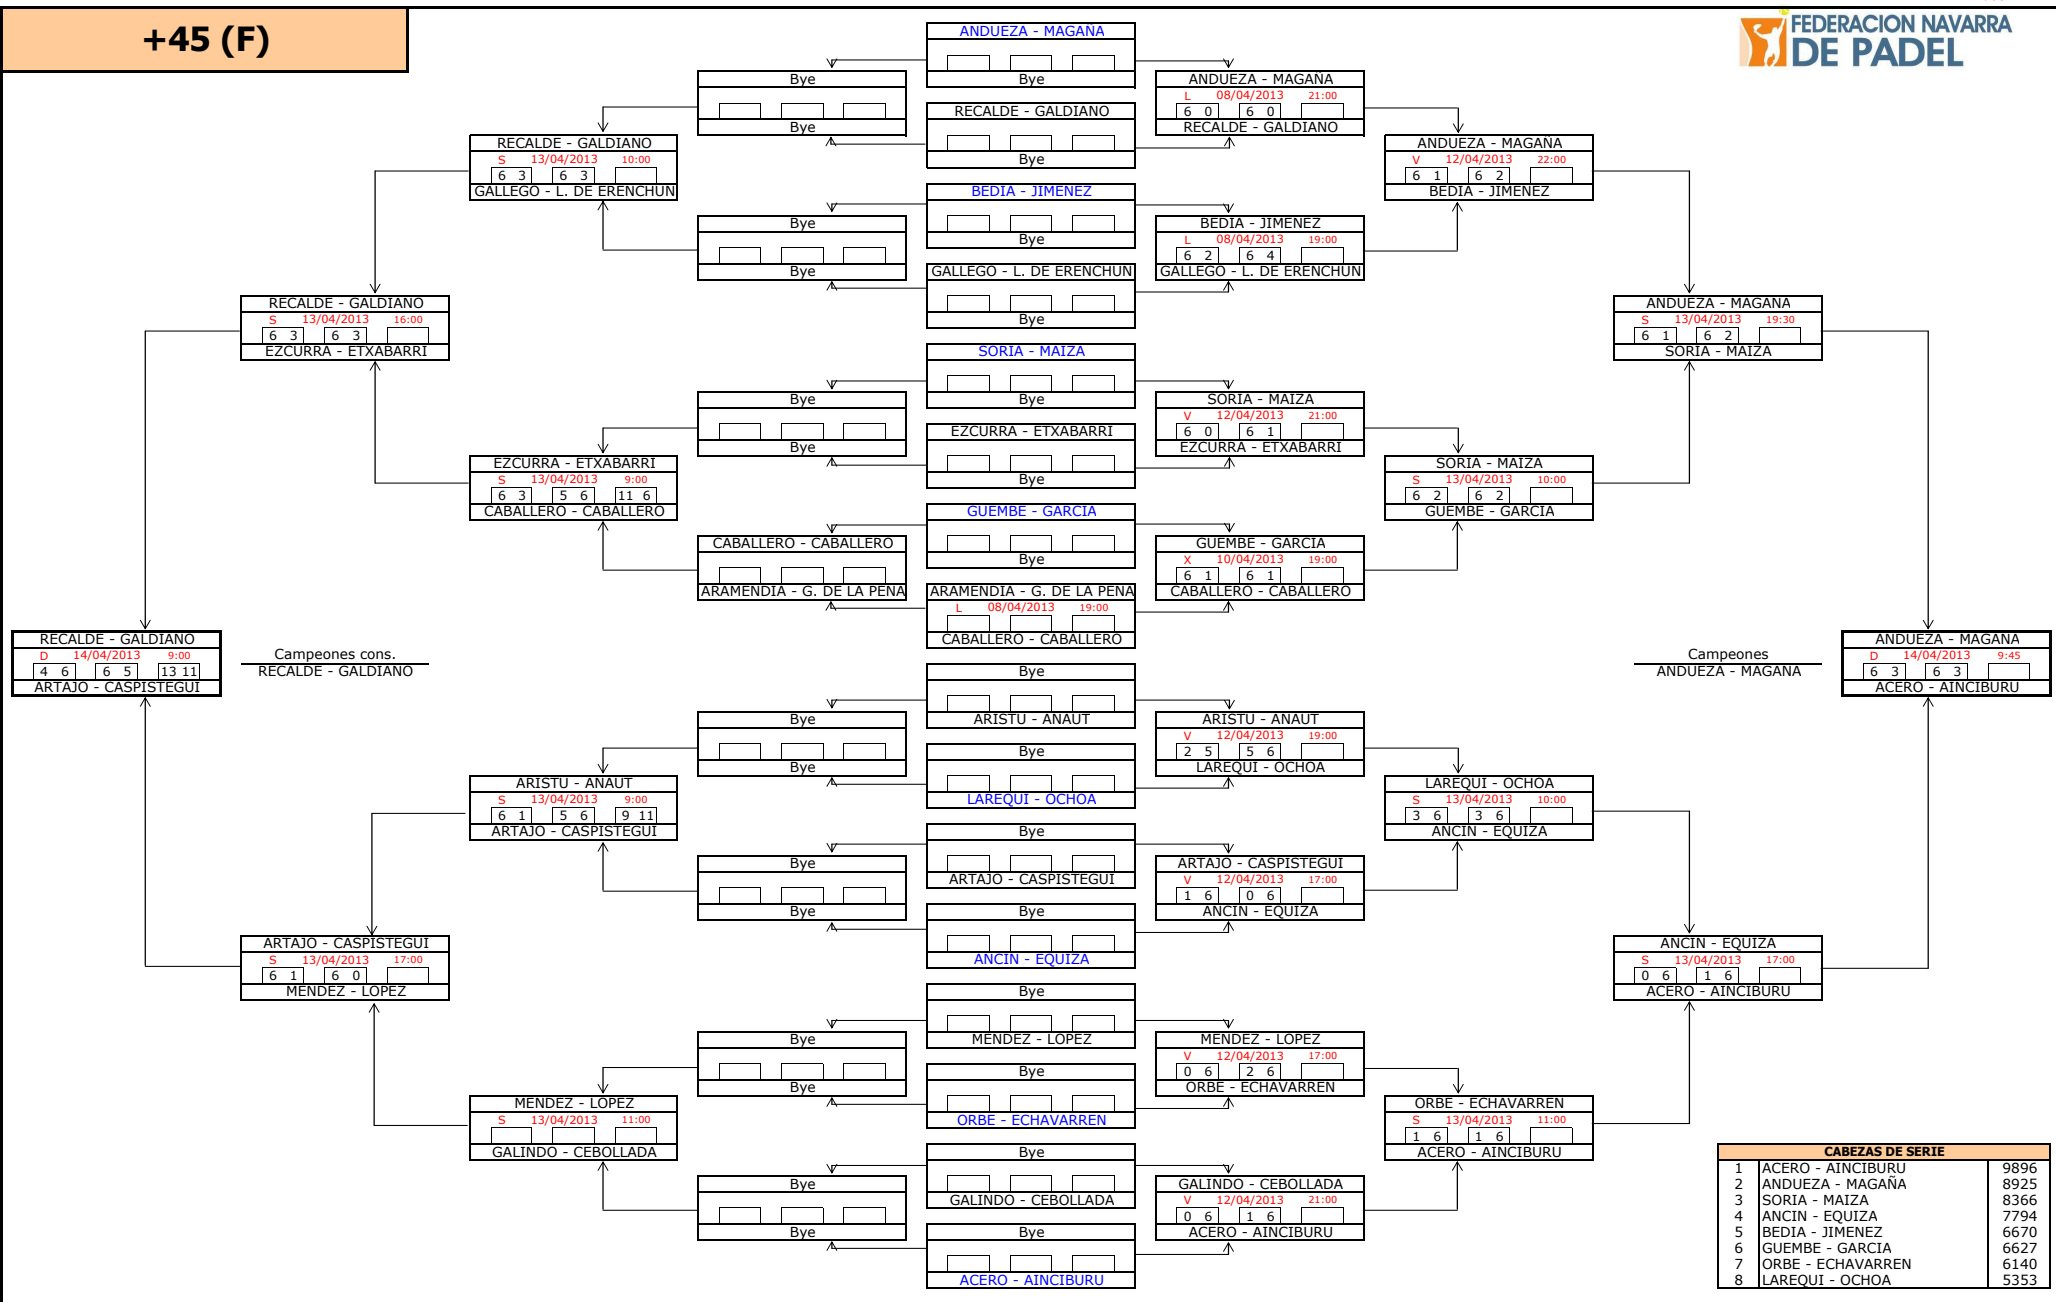

**+40 (M)**

CABEZAS DE SERIE		
1	TORRES - LERGA	10651
2	DONEZAR - FRAUCA	8540
3	LAUROBA - ZARRALUQUI	8244
4	NAVARRO - NAVARRO	7924
5	ARAGON - OSES	7569
6	ROMAN - RUBIO	7543
7	LOPEZ - GARCIA	7442
8	SOROA - SAN MARTIN	6547

**+45 (M)**

Campeones cons.  
CASTIELLA - NAVARRO

Campeones  
CASADO - ZANDIO

CABEZAS DE SERIE		
1	PRAT - TORRES	8040
2	ESPARZA - LOPEZ	7394
3	HUICI - SALINAS	7238
4	BELLOSO - ROMAN	6982
5	AZCOITI - L. MAZUELAS	6853
6	URZAINQUI - ECHEVERRIA	6682
7	MAIZA - SOROA	6444
8	CAMARA - MURILLO	6181

**+45 (F)**

Campeones cons.  
RECALDE - GALDIANO

Campeones  
ANDUEZA - MAGANA

CABEZAS DE SERIE		
1	ACERO - AINCIBURU	9896
2	ANDUEZA - MAGANA	8925
3	SORIA - MAIZA	8366
4	ANCIN - EQUIZA	7794
5	BEDIA - JIMENEZ	6670
6	GUEMBE - GARCIA	6627
7	ORBE - ECHAVARREN	6140
8	LAREQUI - OCHOA	5353

**+50 (F)**

**1ª FASE**

V	12/04/2013	19:00	MAJO - ANCIN	IBANEZ - SENOSIAIN	6	2	6	3	
S	13/04/2013	10:00	IBANEZ - SENOSIAIN	MENDIVIL - UNZUE	5	6	3	6	
S	13/04/2013	18:00	MENDIVIL - UNZUE	MAJO - ANCIN					

**FINAL (Primer clasificado de la 1ª fase contra el 2º)**